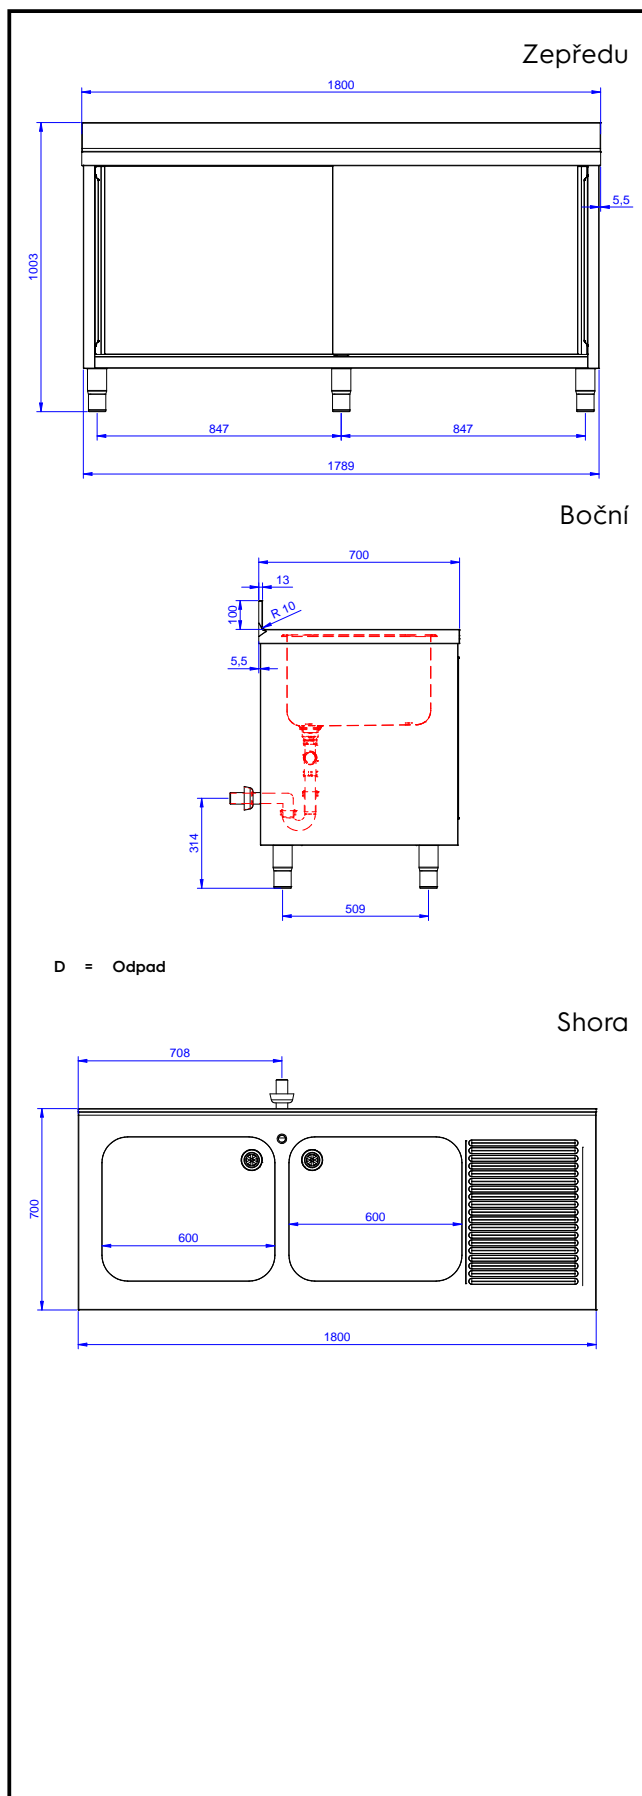

Hlavní funkce a vlastnosti

- Konstrukce stolů je testována na pevnost, stabilitu a spolehlivost.

Konstrukce

- Vnitřní svařovaný rám z nerez oceli zaručuje vynikající pevnost a stabilitu.
- Snadný přístup do celého prostoru skříňky použitím pouze 2 dveří.
- Zesílené postranní a spodní panely vyrobené z ušlechtilé nerez oceli AISI 304.
- 200mm vysoké nerezové nohy z AISI 304, výškově nastavitelné (+30/-50 mm), průměr nohou 54mm.
- Robustní posuvné dveře na kolejkách, které se nacházejí přímo na přední straně rámu.
- Odkapnice vhodná pro sušení.
- Pracovní deska 50 mm vysoká, vyrobená z ušlechtilé nerez oceli AISI 304 10/10, opatřena zvýšeným okrajem stran zamezujícím stékání vody.
- K dispozici bohatá nabídka vodovodních baterií (extra příslušenství), které splní veškeré požadavky.
- Zadní zvýšený límec 100mm s oblým hygienickým rohem s rádiusem 10mm, 13mm silný určený k umístění ke zdi.

SCHVÁLENO: _____

Odpad:

Odkapnice - umístění: Zprava doleva

Hlavní informace

Šířka skříně:	1745 mm
Hloubka skříně:	645 mm
Výška skříně:	380 mm
Vnější rozměry, Šířka	1800 mm
Vnější rozměry, Hloubka	700 mm
Vnější rozměry, Výška	1000 mm
Zadní zvýšený límec, výška	100 mm
Zadní zvýšený límec, hloubka	13 mm
Zadní zvýšený límec, radius	R=10
Počet dřezů	2
Rozměry dřezu	600x500xH300
Počet a typ dveří:	2 Posuvné
Síla pracovní desky	50 mm
Netto váha:	70 kg

Nerezový program
 Skříňový mycí stůl se 2 dřezy vlevo, odkapnice vpravo, 1800mm

Společnost si vyhrazuje právo provádět změny v produktech bez předchozího upozornění. Všechny informace byly správné v době tisku.